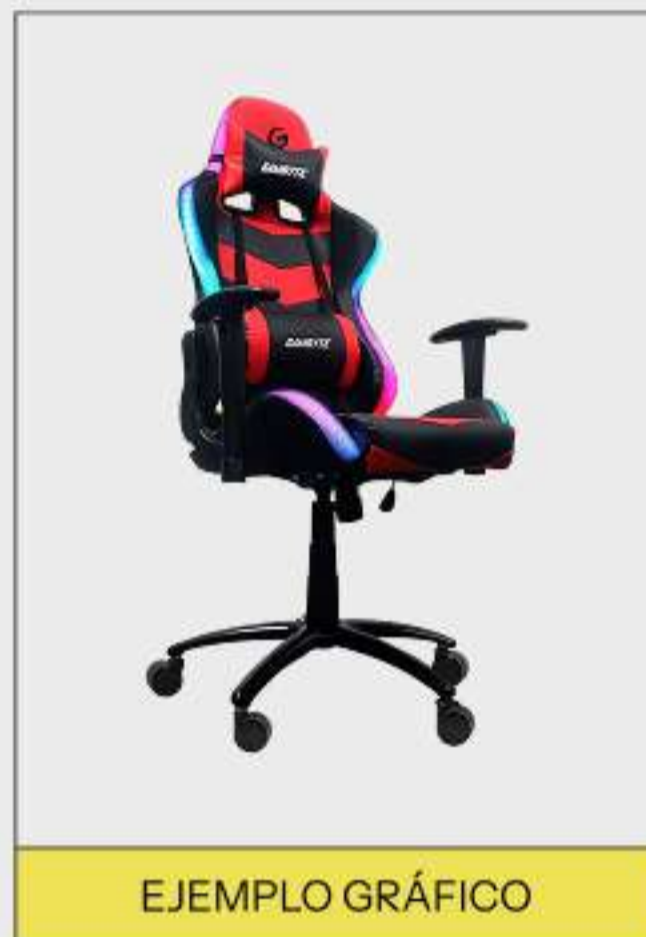

SILLAS GAMER
SILLA GAMBYTE

FICHA TÉCNICA

CATEGORÍA: SILLA GAMER

NOMBRE: SILLA GAMBYTE

MARCA	GAMBYTE
MODELO	GI-RGBCHBL-RU
PRODUCTO	SILLA GAMER
RECLINACIÓN	HASTA 180°
CAPACIDAD	150KG
BASE	HIERRO REFORZADO
REPOSABRAZOS	4D
COJÍN	2 COJINES LUMBAR Y CERVICAL
TIPO DE ESPUMA	ESPUMA CON MEMORIA DE ALTA DENSIDAD
MATERIAL	CUERINA
RGB	SI
ESTRUCTURA	ACERO
PESO	NO ESPECIFICADO

CARACTERÍSTICAS

- Reclinación ajustable de hasta 180°.
- Estructura de acero y base de hierro reforzado negro que soportan 150Kg.
- Incorpora reposabrazos 4D que se adaptan en altura, ángulo y dirección.
- Tapizado en cuerina con acabado elegante.
- Equipada con iluminación RGB personalizable.

MEDIDAS

- Alto total: 128 cm - 138 cm
- Ancho total: 73cm
- Alto del respaldo: 82 cm
- Ancho del respaldo: 55 cm
- Profundidad del asiento: 49 cm
- Ancho del asiento: 53.5 cm
- Altura hasta el asiento: 43.5 cm - 53.5 cm
- Longitud de los brazos: 27 cm
- Altura de los brazos: 28.5 cm

MEDIDAS

CARACTERÍSTICAS

ESTRUCTURA DE ACERO

Estructura de acero y base de hierro reforzado negro que soportan 150Kg.

REPOSABRAZOS 4D

Incorpora reposabrazos 4D que se adaptan en altura, ángulo y dirección.

TAPIZADO CUERINA